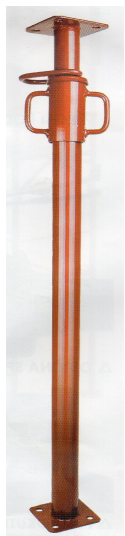

Podupirači - Puljevi

Autor Administrator

Subota, 31 Ožujak 2012 10:12 - Ažurirano Ponedjeljak, 02 Travanj 2012 13:10

Podupirači pocinčani i temeljnom bojeni.

Podupirači - Puljevi

Autor Administrator

Subota, 31 Ožujak 2012 10:12 - Ažurirano Ponedjeljak, 02 Travanj 2012 13:10

Različitih dimenzija od 1,55m-5,90m

Podupirači - Puljevi

Autor Administrator

Subota, 31 Ožujak 2012 10:12 - Ažurirano Ponedjeljak, 02 Travanj 2012 13:10

NAJAM - PRODAJA - OTKUP - REPARACIJA